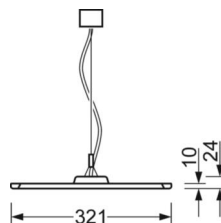

DEEP-LINK

<https://www.regiolux.de/ru/article/46205024175>

Ссылка	LED 5900lm 830
ηLB	100 %
Φ ↓/↑	74 % / 26 %
UGR поп./вдоль дисплей	16.8 / 16.1
	65° < 3000cd/m ²

Механика

цвет корпуса	серебристый/ белый алюминий RAL 9006
размеры (LxWxH/DxH)	1558mm x 321mm x 24mm
вес (нетто)	6kg
Вид монтажа	установка отдельных светильников на подвесе, маятниково-подвесные световые полосы

размеры

L	1558 mm	Длина
B	321 mm	Ширина
H	24 mm	Высота
A1	900 mm	Расстояние между точками крепежа при одиночной установке
P min	150 mm	Минимальная длина подвеса
P max	1900 mm	Максимальная длина подвеса