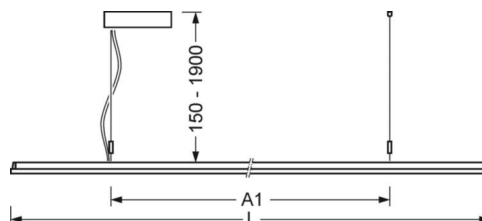

DEEP-LINK

<https://www.regiolux.de/ru/article/46205024175>

Ссылка	LED 5900lm 830
ηLB	100 %
Φ ↓/↑	74 % / 26 %
UGR поп./вдоль дисплей	16.8 / 16.1
	65° < 3000cd/m ²

Механика

цвет корпуса	серебристый/ белый алюминий RAL 9006
размеры (LxWxH/DxH)	1558mm x 321mm x 24mm
вес (нетто)	6kg
Вид монтажа	установка отдельных светильников на подвесе, маятниково-подвесные световые полосы

размеры

L	1558 mm	Длина
B	321 mm	Ширина
H	24 mm	Высота
A1	900 mm	Расстояние между точками крепежа при одиночной установке
P min	150 mm	Минимальная длина подвеса
P max	1900 mm	Максимальная длина подвеса